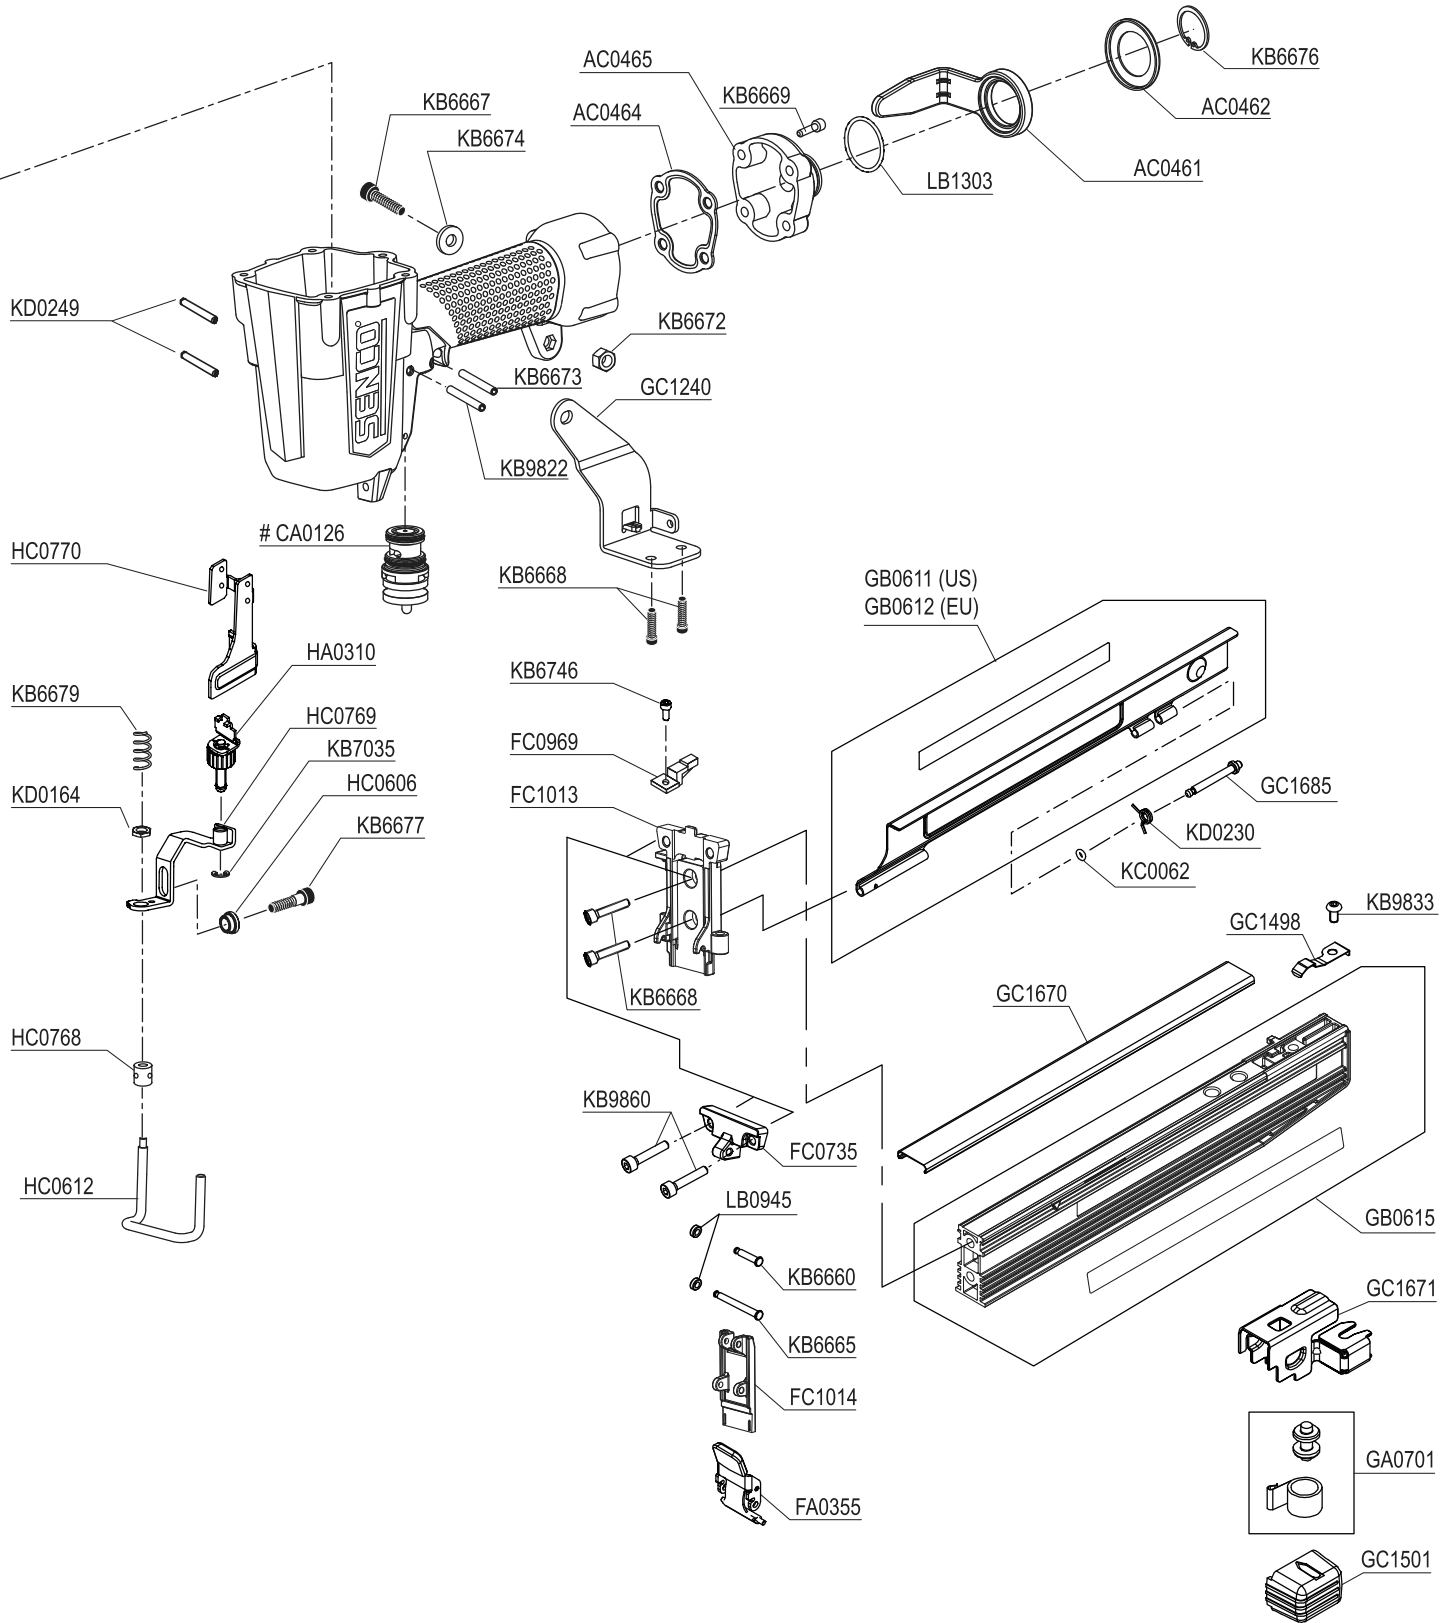

Wide Crown Stapler

PS20XP

REPLACEMENT PARTS LIST • LISTA DE PARTES DE REPUESTO • LISTE DE PIÈCES DE RECHANGE

Part No.	Description	Descripción	Désignation
AA0176	Cap	Tapa	Bouchon
AB0220	Deflector	Desviador	Défecteur
AC0461	Belt Hook	Gancho De Cinturón	Crochet De Ceinture
AC0462	Cover	Cubierta	Couvercle
AC0463	Gasket	Seal	Joint
AC0464	Gasket	Seal	Joint
AC0465	End Cap	Tapa Terminal	Bouchon d'Extrémité De Rail
BC0727	Stop	Toppe	Arrêt
BC0728	Valve	Válvula	Valve
BC0729	Seal	Sello	Joint
BC0731	Spacer	Separador	Entretoise
BC0732	Seal	Sello	Joint
BC0734	Spacer	Separador	Entretoise
BC0735	Piston Stop	Amortiguador	Amortisseur
BC0736	Guide	Guía	Guide
BC0737	Spring	Resorte	Ressort
BC0738	Cylinder Sleeve	Cilindro	Cylindre
CA0126	Trigger Valve Assembly	Asamble De Válvula	Valve d'Assemblée
EA0228	Piston / Driver Assembly	Percusor	Couteau
FA0355	Latch Assembly	Asamble De Uñeta	Doigt De Retenue d'Assemblée
FC0735	Plate	Placa	Plaque
FC0969	Guide	Guía	Guide
FC1013	Back Plate	Placa	Plaque
FC1014	Front Plate	Placa	Plaque
GA0701	Spring Roller	Rodillo del resorte	Rouleau de ressort
GB0611	Magazine Cover (US)	Cubierta	Couvercle
GB0612	Magazine Cover (EU)	Cubierta	Couvercle
GB0615	Magazine Assembly	Asamble De Cargador	Magasin d'Assemblée
GC1240	Bracket	Soporte	Support De Fixation
GC1498	Latch	Cierre	Verrou
GC1501	Grip	Apretón	Griff
GC1670	Guide	Guía	Guide
GC1671	Feeder Shoe	Alimentador	Pousseur
GC1685	Pin	Pasador	Goupille
HA0236	Trigger Assembly (Single Sequential)	Asamble De Gatillo	Ensemble Gâchette
HA0287	Trigger Assembly (Contact Actuation)	Asamble De Gatillo	Ensemble Gâchette
HA0310	Safety Element Assembly	Asamble De Seguro	Ensemble Palpeur De Sécurité
HC0606	Bushing	Casquillo	Douille
HC0612	Lower Safety	Asamble De Seguro	Palpeur De Sécurité
HC0768	Lower Barrel Nut	Inferior Barril Tuerca	Écrou Inférieur De Baril
HC0769	Safety Element	Seguro	Palpeur De Sécurité
HC0770	Guide	Guía	Guide
KB4372	Spring	Resorte	Ressort
KB6660	Pin	Pasador	Goupille
KB6665	Pin	Pasador	Goupille
KB6666	Screw	Tornillo	Vis
KB6667	Screw	Tornillo	Vis
KB6668	Screw	Tornillo	Vis
KB6669	Screw	Tornillo	Vis
KB6671	Screw	Tornillo	Vis
KB6672	Nut	Tuerca	Écrou
KB6673	Pin	Pasador	Goupille
KB6674	Washer	Arandela	Rondelle
KB6676	Ring	Anillo	Anneau
KB6677	Screw	Tornillo	Vis
KB6679	Spring	Resorte	Ressort
KB6689	Screw	Tornillo	Vis
KB6690	Screw	Tornillo	Vis
KB6746	Screw	Tornillo	Vis
KB7035	Ring	Anillo	Anneau
KB9822	Pin	Pasador	Goupille
KB9833	Screw	Tornillo	Vis
KB9860	Screw	Tornillo	Vis
KD0164	Nut	Tuerca	Écrou
KD0230	Spring	Resorte	Ressort
KD0249	Pin	Pasador	Goupille
LB0945	Seal	Sello	Joint
LB0985	Seal	Sello	Joint
LB0988	Seal	Sello	Joint
LB1213	Seal	Sello	Joint
LB1215	Seal	Sello	Joint
LB1216	Seal	Sello	Joint
LB1217	Seal	Sello	Joint
LB1218	Seal	Sello	Joint
LB1271	Seal	Sello	Joint
LB1303	Seal	Sello	Joint
YK0783	Repair Kit	Kit De Reparación	Kit De Réparation
YK0784	Repair Kit	Kit De Reparación	Kit De Réparation
YK0819	Repair Kit	Kit De Reparación	Kit De Réparation