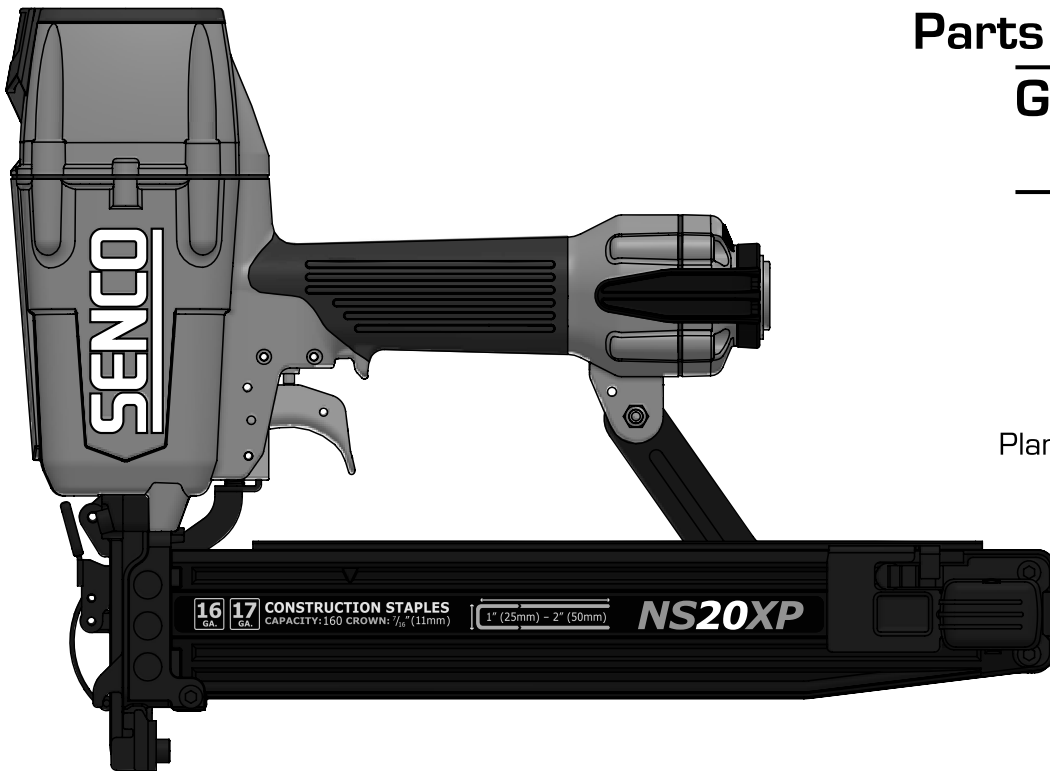

NS20XP

Construction Stapler

Parts Reference Guide

**Guía de referencia
de piezas**

**Pièces Guide
de référence**

Schematic Drawings Inside
Plano esquemático en el interior
Schéma intérieur

Repair Kits

YK0840

YK0841

Tool #	Model
9X0001N	Contact-Actuation
9X2001N	Contact-Actuation

Contents Of YK0840 Repair Kit
 ## Contents Of YK0841 Repair Kit

REPLACEMENT PARTS LIST • LISTA DE PARTES DE REPUESTO • LISTE DE PIÈCES DE RECHANGE