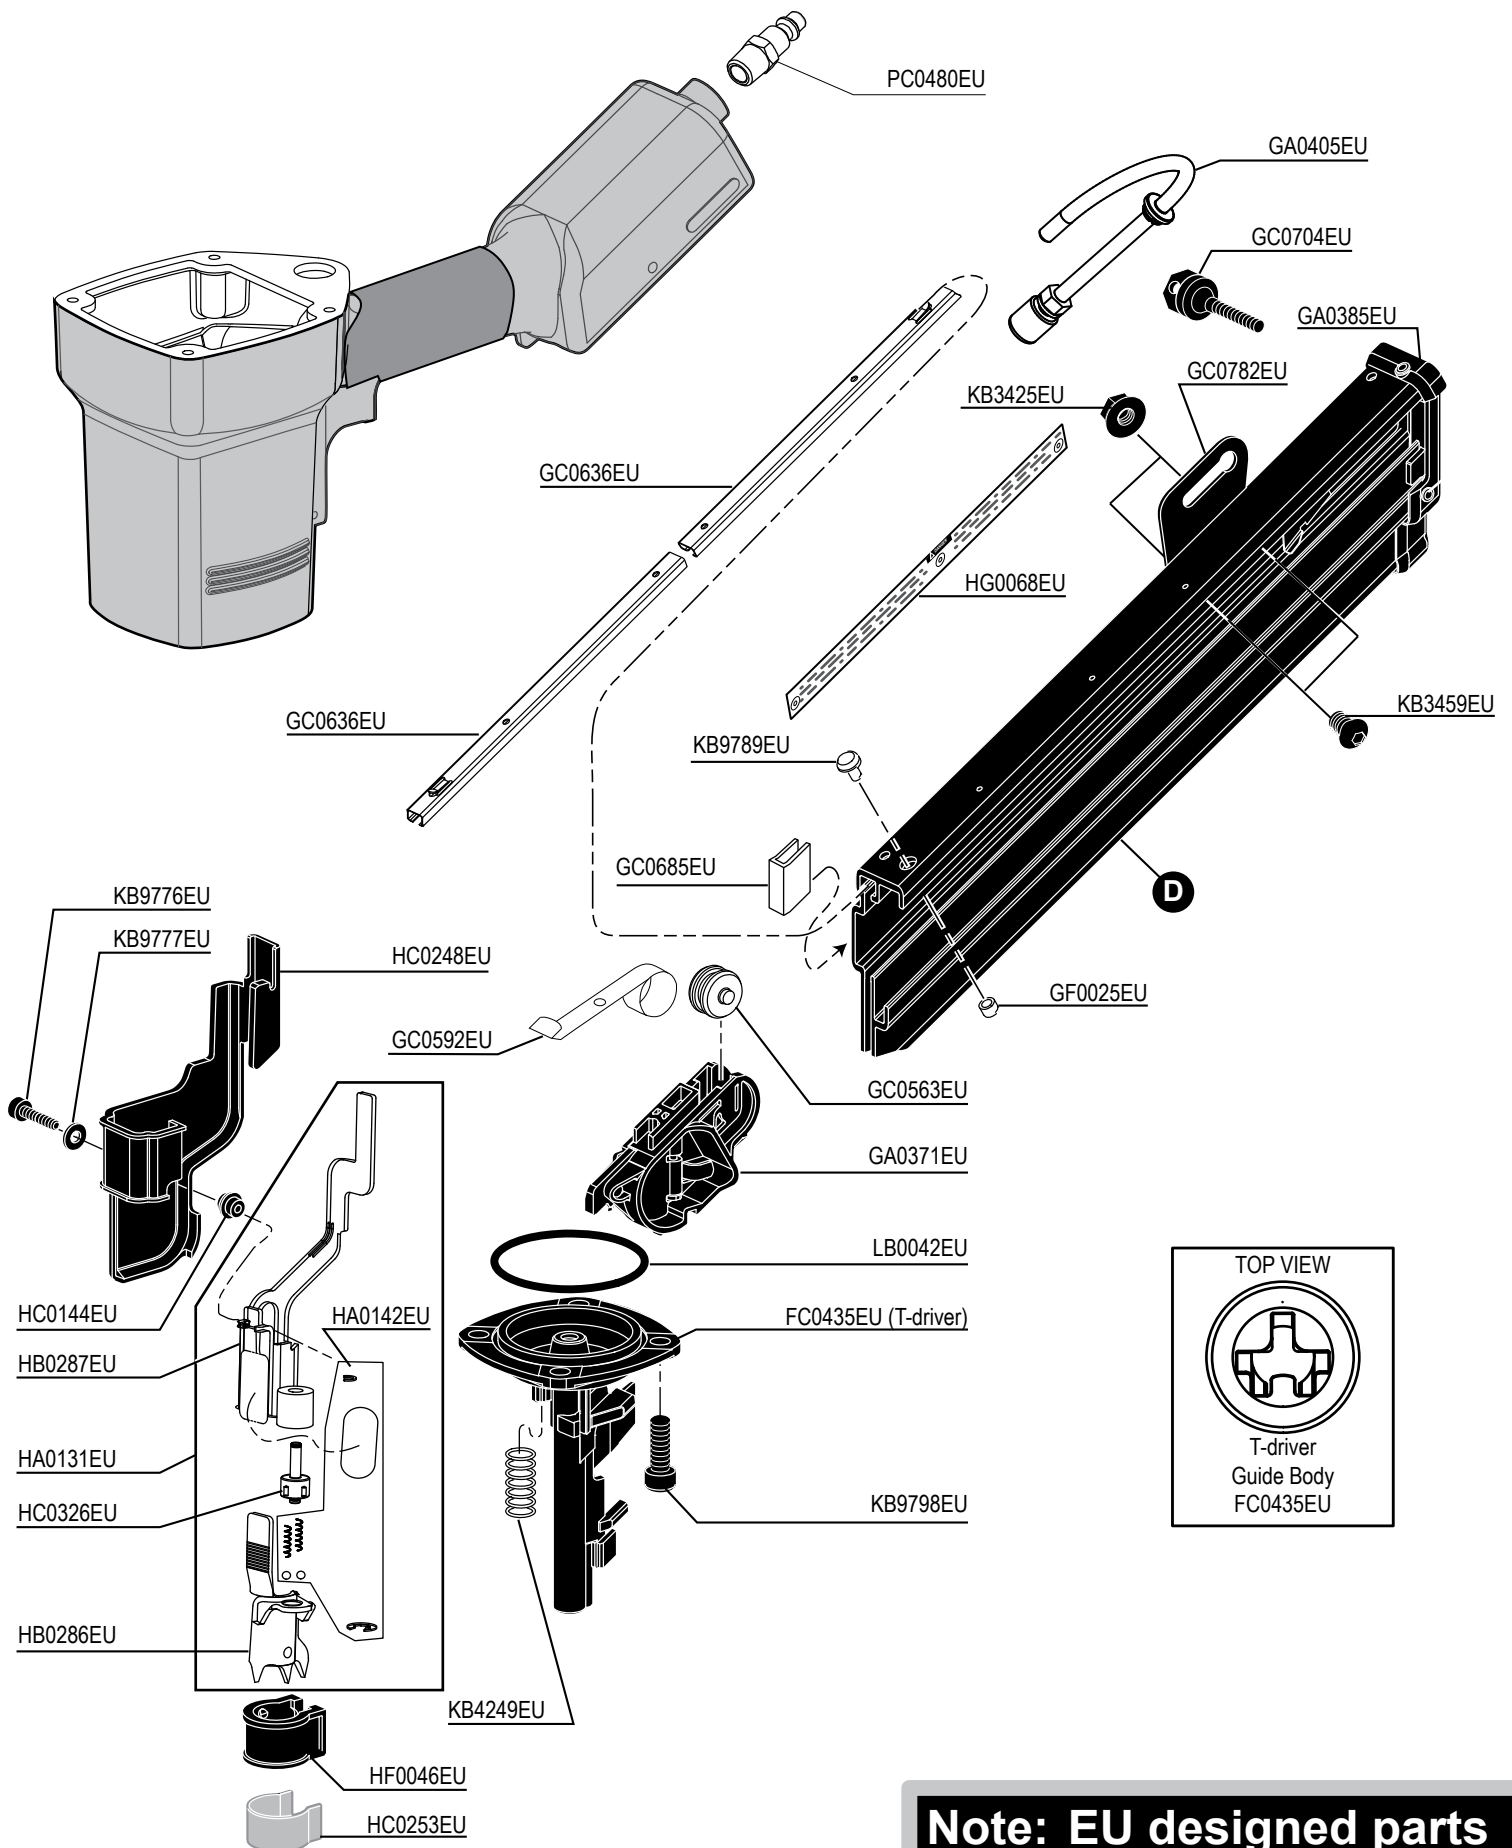

Framing Nailer

SN90CXP

**Note: EU designed parts
can be different.**

REPLACEMENT PARTS LIST • LISTA DE PARTES DE REPUESTO • LISTE DE PIÈCES DE RECHANGE

Part No.	Description	Descripción	Désignation
AA0115EU	Seal	Sello	Joint
AB0174EU	Cap	Tapa	Bouchon
AB0175EU	Cap	Tapa	Bouchon
AC0141EU	Seal	Sello	Joint
AF0044EU	Deflector	Desviador	Défecteur
BB0148EU	Stop	Tope	Arrêt
BB0186EU	Valve	Válvula	Valve
BC0309EU	Retainer	Retén	Retenue
BC0340EU	Cylinder	Cilindro	Cylindre
BC0341EU	Cylinder	Cilindro	Cylindre
BC0342EU	Seal	Sello	Joint
BC0358EU	Washer	Arandela	Rondelle
BF0203EU	Seal	Sello	Joint
BF0204EU	Retainer	Retén	Retenue
BF0212EU	Seal	Sello	Joint
BF0247EU	Seal	Sello	Joint
CA0085EU	Core	Vástago	Noyau
CF0003EU	Cage	Caja	Cage
CF0014EU	Housing	Alojamiento	Corps
CF0015EU	Valve	Válvula	Valve
FC0435EU	Guide Body	Placa De Nariz	Front
GA0371EU	Feeder Shoe	Alimentador	Poussoir
GA0385EU	End Cap	Tapa Terminal	Bouchon D'Extrémité De Rail
GA0405EU	Bracket	Soporte	Support De Fixation
GB0492EU	Magazine	Cargador	Magasin
GC0563EU	Roller	Rodillo	Galet
GC0592EU	Spring	Resorte	Ressort
GC0636EU	Rail	Carril	Rail
GC0685EU	Insert	Acoplamiento	Insert
GC0704EU	Knob	Manivela	Molette De Verrouillage
GC0782EU	Bracket	Soporte	Support De Fixation
GF0025EU	Bumper	Amortiguador	Amortisseur
HA0129EU	Trigger Assembly	Asamble De Gatillo	Ensemble Gâchette
HA0131EU	Safety Element	Asamble De Seguro	Palpeur De Sécurité
HA0135EU	Trigger Assembly	Asamble De Gatillo	Ensemble Gâchette
HA0142EU	Safety Assembly	Asamble De Seguro	Palpeur De Sécurité
HB0286EU	Safety Element	Asamble De Seguro	Palpeur De Sécurité
HB0287EU	Safety Element	Asamble De Seguro	Palpeur De Sécurité
HC0144EU	Insert	Acoplamiento	Insert
HC0148EU	Trigger	Gatillo	Gâchette
HC0211EU	Trigger	Gatillo	Gâchette
HC0248EU	Cover	Cubierta	Couvercle
HC0253EU	Retainer	Retén	Retenue
HC0326EU	Wheel	Manivela	Molette
HF0046EU	No-Mar Pad	Amortiguador	Coussin
HG0068EU	Label (Safety Precautions)	Etiqueta (Normas De Seguridad)	Étiquette(Précautions De Sécurité)
KB3255EU	Screw	Tornillo	Vis
KB3425EU	Nut	Tuerca	Écrou
KB3459EU	Screw	Tornillo	Vis
KB3495EU	Pin	Pasador	Goupille
KB4177EU	Spring	Resorte	Ressort
KB4249EU	Spring	Resorte	Ressort
KB4268EU	Spring	Resorte	Ressort
KB9752EU	Washer	Arandela	Rondelle
KB9773EU	Screw	Tornillo	Vis
KB9776EU	Screw	Tornillo	Vis
KB9777EU	Washer	Arandela	Rondelle
KB9789EU	Screw	Tornillo	Vis
KB9798EU	Screw	Tornillo	Vis
KC0027EU	Pin	Pasador	Goupille
KC0062EU	Retainer	Retén	Retenue
LB0018EU	Seal	Sello	Joint
LB0036EU	Seal	Sello	Joint
LB0038EU	Seal	Sello	Joint
LB0042EU	Seal	Sello	Joint
LB0057EU	Seal	Sello	Joint
LB0086EU	Seal	Sello	Joint
LB0768EU	Seal	Sello	Joint
LB0844EU	Seal	Sello	Joint
LB0847EU	Seal	Sello	Joint
LB0902EU	Seal	Sello	Joint
LB0906EU	Seal	Sello	Joint
LB3505EU	Seal	Sello	Joint
PC0480EU	Air Fitting	Conexión De Aire	Raccord Air
YK0414EU	Piston Assembly	Asamble De Piston	Ensemble Piston-Couteau