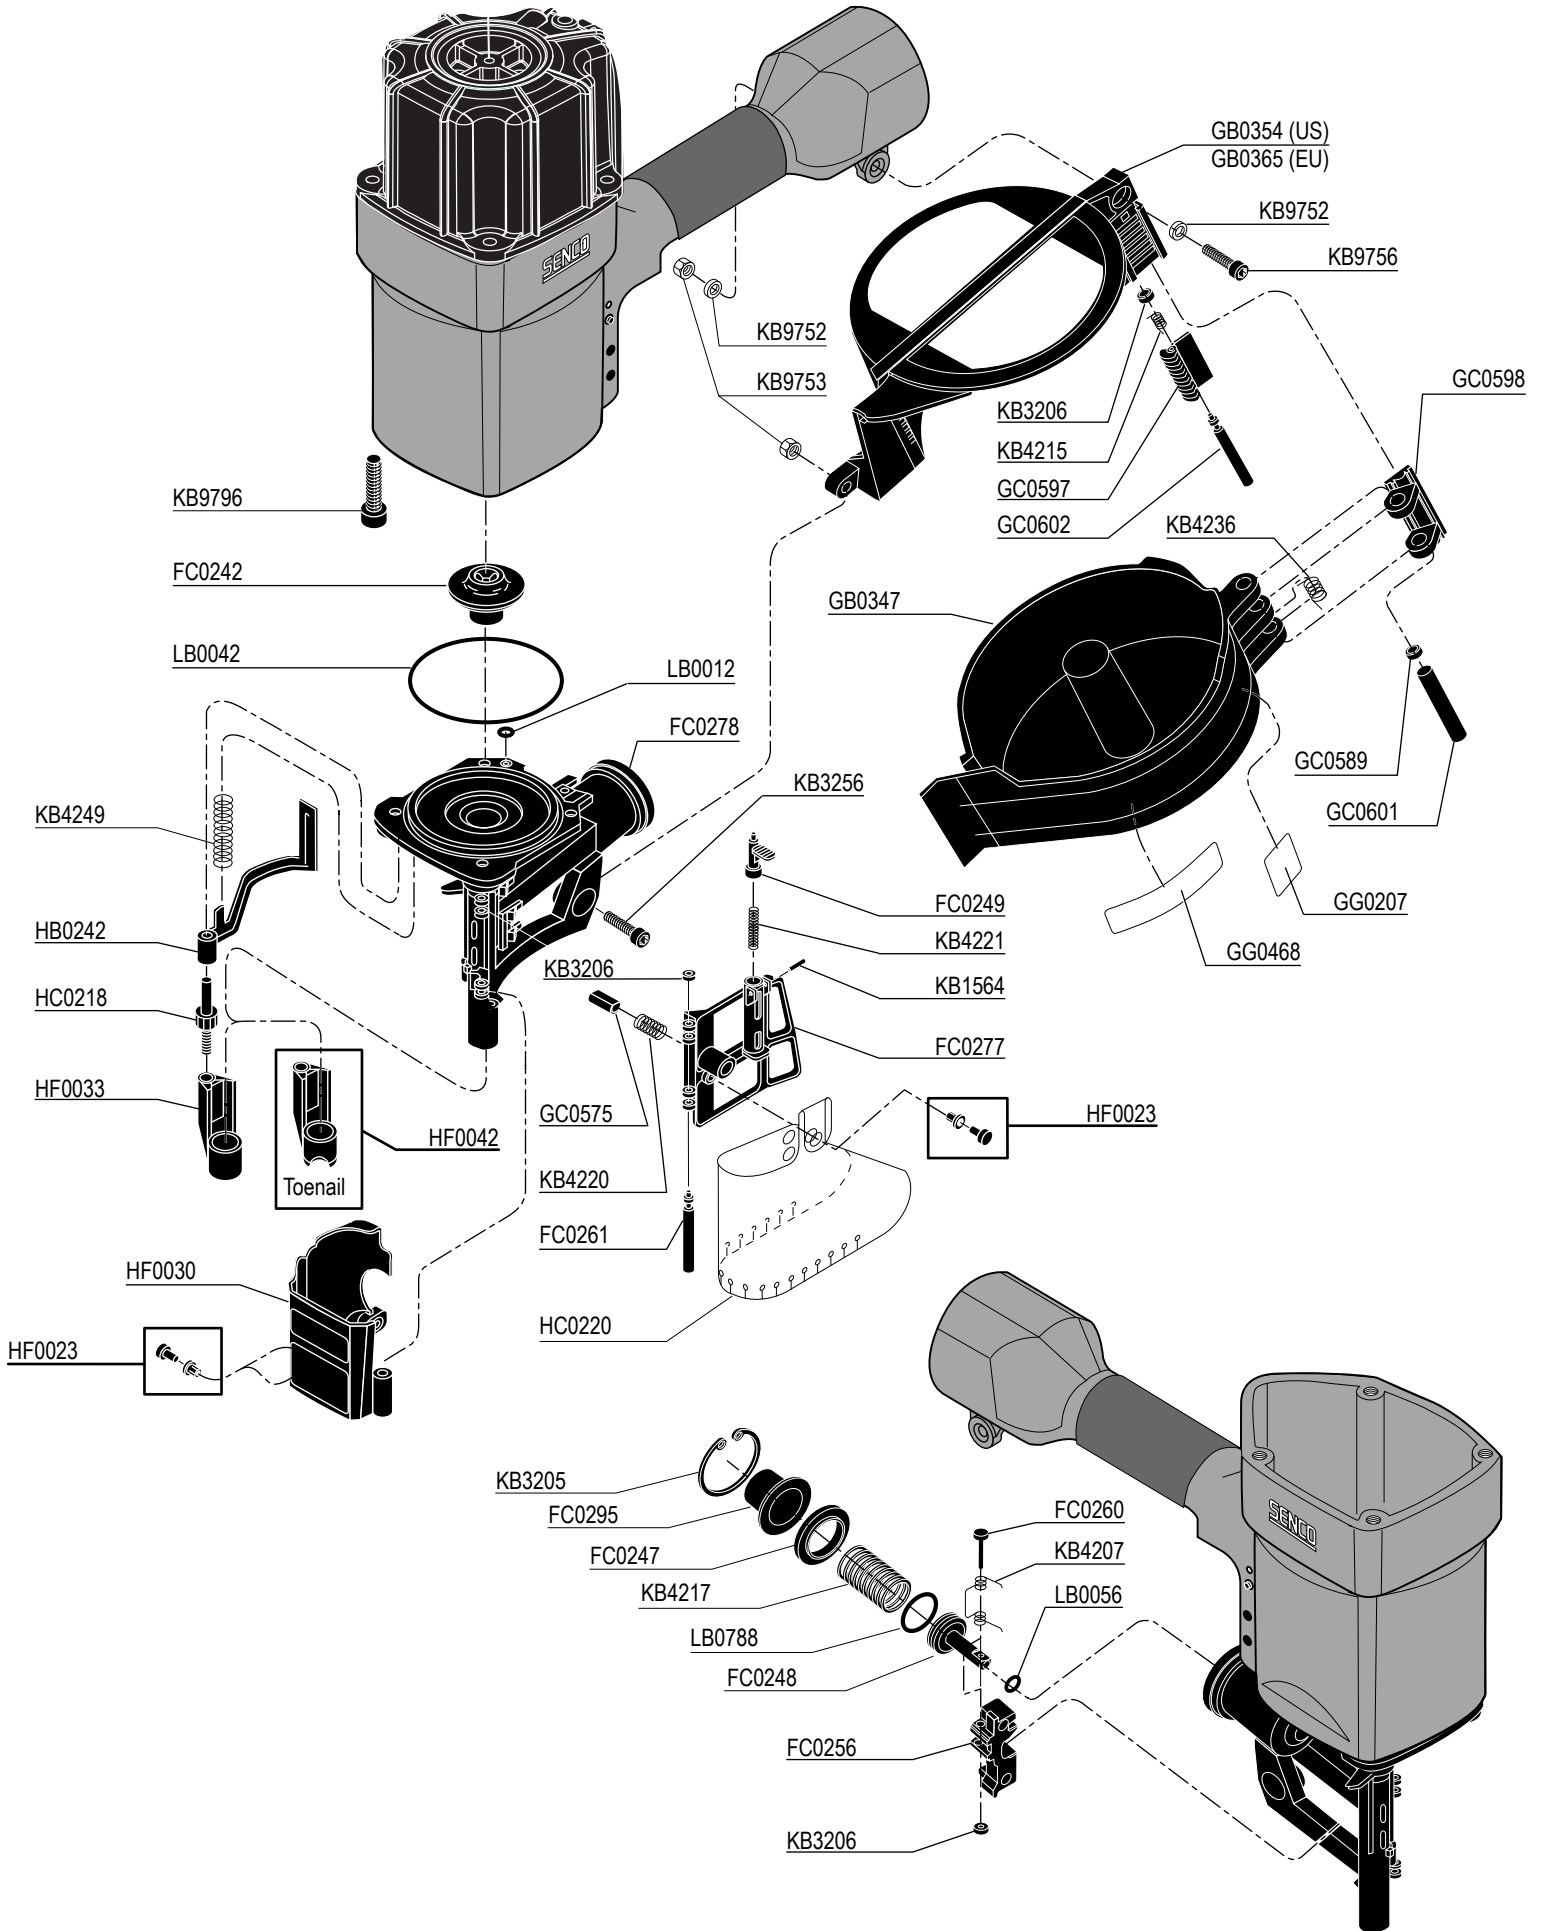

Available Triggers

HA0093
Contact Actuation

HA0098
Single Sequential

Coil Nailer

SCN65XP

REPLACEMENT PARTS LIST • LISTA DE PARTES DE REPUESTO • LISTE DE PIÈCES DE RECHANGE

Part No.	Description	Descripción	Désignation
AA0115	Seal	Sello	Joint
AB0202	Cap	Tapa	Bouchon
AC0141	Seal (AB0093)	Sello	Joint
BB0148	Stop	Tope	Arrêt
BB0186	Firing Valve Piston	Piston	Piston
BC0251	Cylinder	Cilindro	Cylindre
BC0283	Retainer	Junta Tórica	Retenue
BC0312	Bushing	Casquillo	Douille
BF0168	Deflector	Desviador	Défecteur
BF0203	Washer	Rondana	Rondelle
BF0204	Retainer	Junta Tórica	Retenue
CA0087	Core Assembly	Asamble De Vástago	Ensemble Noyau
CF0003	Housing	Alojamiento	Corps
CF0015	Valve	Válvula	Valve
EB0277	Piston Assembly	Asamble De Piston	Ensemble Piston-couteau
FC0242	Guide	Guía	Guide
FC0247	Stop	Tope	Arrêt
FC0248	Piston	Piston	Piston
FC0249	Latch	Uñeta	Doigt De Retenue
FC0256	Feed Pawl	Alimentador	Poussoir
FC0260	Pin	Pasador	Goupille
FC0261	Pin	Pasador	Goupille
FC0277	Door	Puerta	Porte
FC0278	Guidebody	Placa De Nariz	Front
FC0295	Cap	Tapa	Bouchon
GB0347	Magazine	Cargador	Magasin
GB0355	Magazine (US)	Cargador	Magasin
GB0365	Magazine (EU)	Cargador	Magasin
GC0575	Retainer	Junta Tórica	Retenue
GC0589	Retainer	Junta Tórica	Retenue
GC0597	Lock	Cerradura	Blocage
GC0598	Hinge	Gozne	Charnière
GC0601	Pin	Pasador	Goupille
GC0602	Pin	Pasador	Goupille
GG0207	Label	Etiqueta	Étiquette
GG0468	Label	Etiqueta	Étiquette
HA0093	Trigger	Gatillo	Gchette
HA0098	Trigger	Gatillo	Gchette
HB0242	Safety Element	Seguro	Palpeur De Sécurité
HC0148	Trigger	Gatillo	Gchette
HC0149	Trigger	Gatillo	Gchette
HC0205	Guide	Guía	Guide
HC0211	Trigger	Gatillo	Gchette
HC0218	Wheel	Manivela	Molette
HC0220	Dust Cover	Cubierta	Couvercle
HC0639	Trigger	Gatillo	Gchette
HF0023	Hook	Soporte	Support
HF0030	Cover	Cubierta	Porte
HF0033	Safety Element	Seguro	Palpeur De Sécurité
HF0042	Safety Element	Seguro	Palpeur De Sécurité
KB1564	Pin	Pasador	Goupille
KB1566	Pin	Pasador	Goupille
KB3205	Ring	Anillo	Anneau
KB3206	Retainer	Junta Tórica	Retenue
KB3255	Screw	Tornillo	Vis
KB3256	Screw	Tornillo	Vis
KB3495	Pin	Pasador	Goupille
KB4130	Spring	Resorte	Ressort
KB4131	Spring	Resorte	Ressort
KB4207	Spring	Resorte	Ressort
KB4215	Spring	Resorte	Ressort
KB4217	Spring	Resorte	Ressort
KB4220	Spring	Resorte	Ressort
KB4221	Spring	Resorte	Ressort
KB4236	Spring	Resorte	Ressort
KB4249	Spring	Resorte	Ressort
KB4261	Spring	Resorte	Ressort
KB9752	Washer	Rondana	Rondelle
KB9753	Nut	Tuerca	Ecro
KB9756	Screw	Tornillo	Vis
KB9773	Screw	Tornillo	Vis
KB9796	Screw	Tornillo	Vis
KC0027	Pin	Pasador	Goupille
KC0062	Retainer	Junta Tórica	Retenue
LB0012	Seal	Sello	Joint
LB0018	Seal	Sello	Joint
LB0036	Seal	Sello	Joint
LB0038	Seal	Sello	Joint
LB0042	Seal	Sello	Joint
LB0056	Seal	Sello	Joint
LB0057	Seal	Sello	Joint
LB0086	Seal	Sello	Joint
LB0768	Seal	Sello	Joint
LB0788	Seal	Sello	Joint
LB0789	Seal	Sello	Joint
LB0844	Seal	Sello	Joint
LB0847	Seal	Sello	Joint
LB0901	Seal	Sello	Joint
LB0909	Seal	Sello	Joint