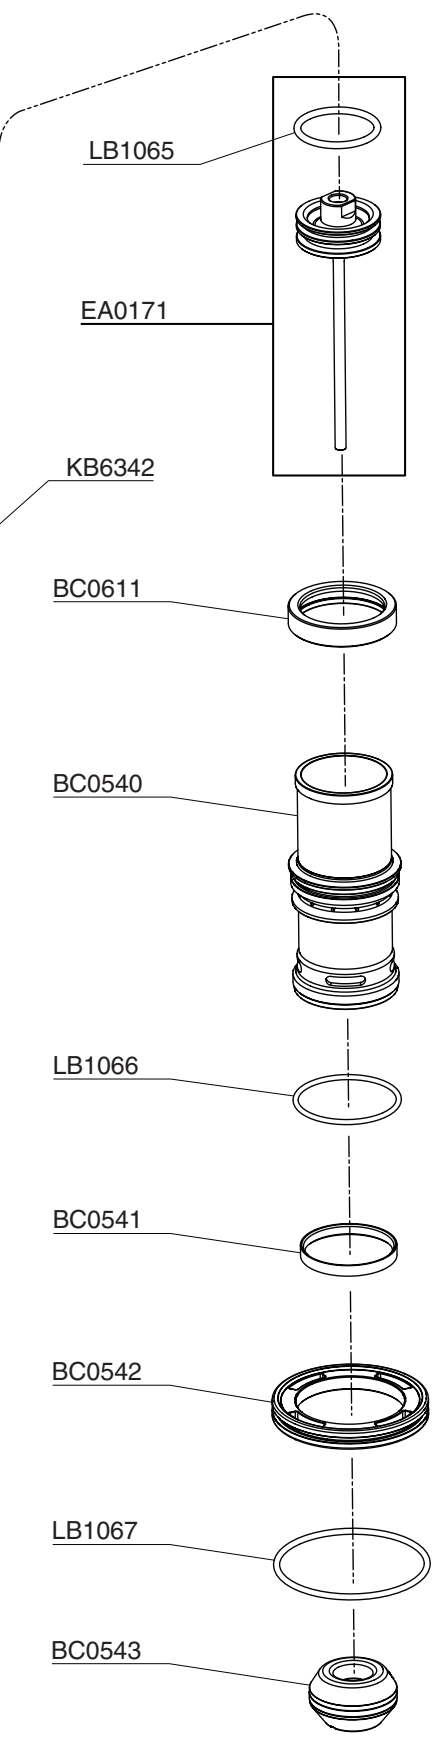

## 57mm Coilnailer

### Parts Reference Guide

Guía de referencia  
de piezas

Pièces Guide  
de référence

Schematic Drawings Inside  
Plano esquemático en el interior  
Schéma intérieur

**Repair Kit  
YK0446**

# SENCO®

Tool # # de herramienta N° de l'outil	Model Modelo Modèle
PAL57F	Flat Coil

- 
**PC0479** ✓  
 1/4" Body  
 Ind. Interchange 1/4" NPT
- 
**PC0486**  
 3/8" Body  
 Ind. Interchange 1/4" NPT
- 
**PC0468** ✓  
 1/4" Body  
 Tru-Flate 1/4" NPT
- 
**PC0474**  
 3/8" Body  
 Tru-Flate 1/4" NPT