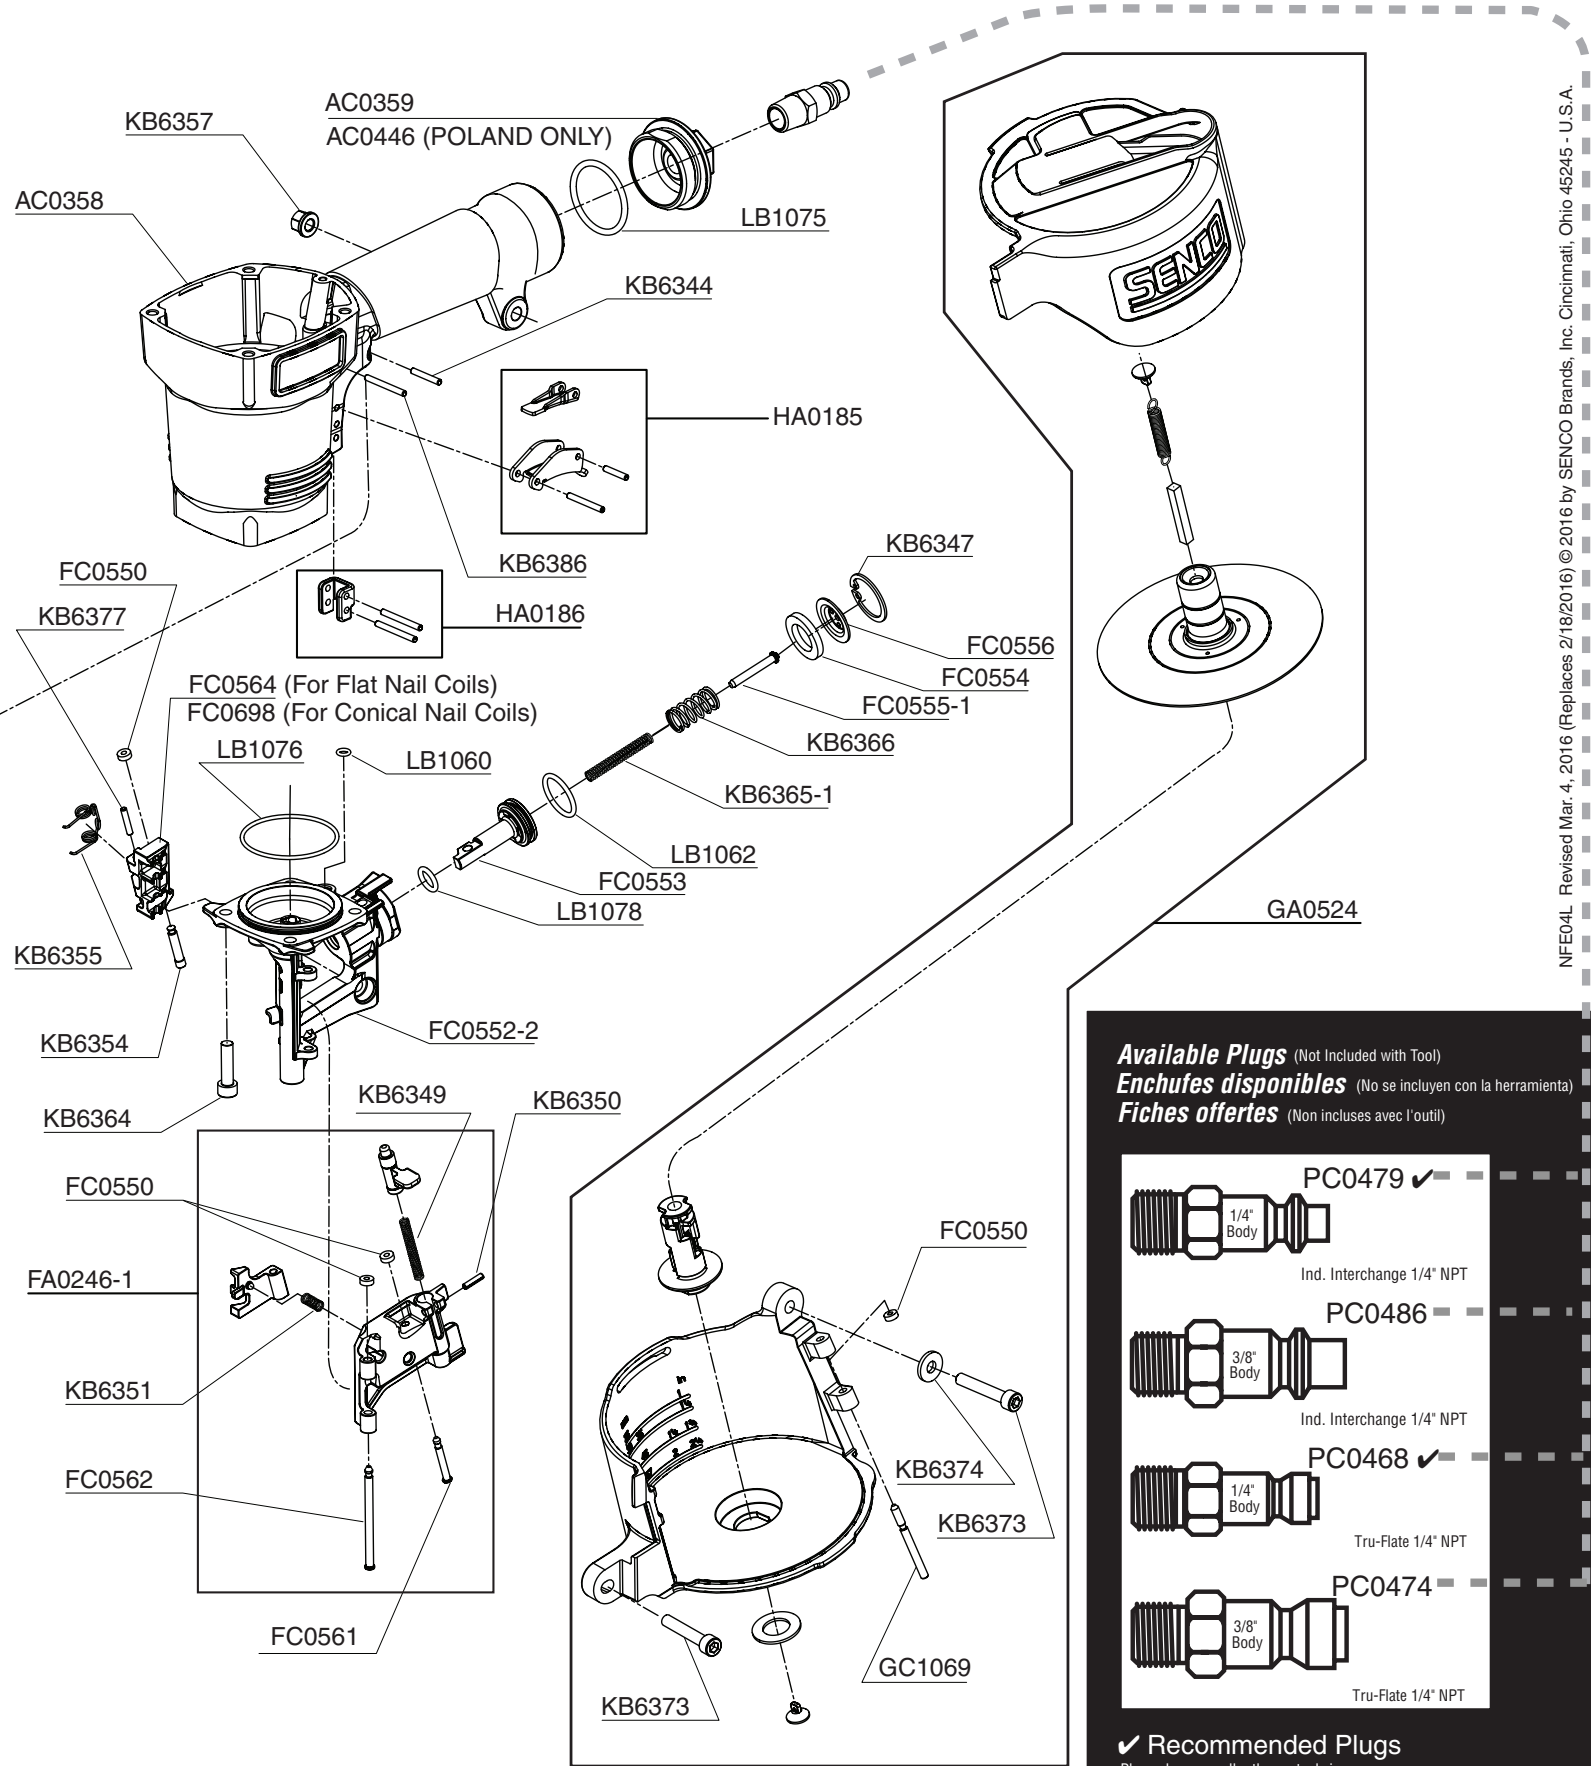

57mm Coilnailer

PAL57F

NFE04L Revised Mar. 4, 2016 (Replaces 2/18/2016) © 2016 by SENCO Brands, Inc. Cincinnati, Ohio 45245 - U.S.A.

Available Plugs (Not Included with Tool)
Enchufes disponibles (No se incluyen con la herramienta)
Fiches offertes (Non incluses avec l'outil)

- **PC0479** ✓
  1/4" Body
  Ind. Interchange 1/4" NPT
- **PC0486**
  3/8" Body
  Ind. Interchange 1/4" NPT
- **PC0468** ✓
  1/4" Body
  Tru-Flate 1/4" NPT
- **PC0474**
  3/8" Body
  Tru-Flate 1/4" NPT

✓ **Recommended Plugs**
Plugs shown smaller than actual size
✓ **Enchufes recomendados**
Los enchufes se muestran más pequeños del tamaño real
✓ **Fiches recommandées**
Les fiches illustrées sont plus petites que les formats réels