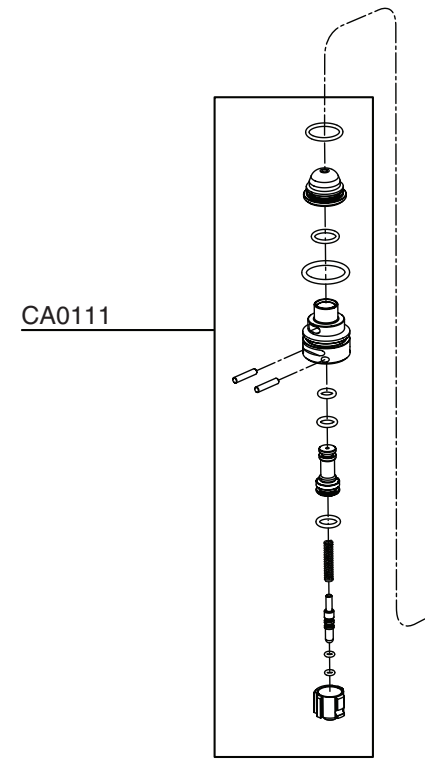

## 57mm Coilnailer

### Parts Reference Guide

Guía de referencia  
de piezas

Pièces Guide  
de référence

Schematic Drawings Inside  
Plano esquemático en el interior  
Schéma intérieur

**Repair Kit  
YK0446**

# SENCO®

Tool # # de herramienta N° de l'outil	Model Modelo Modèle
PAL57F	Flat Coil

- 
**PC0479** ✓  
 1/4" Body  
 Ind. Interchange 1/4" NPT
- 
**PC0486**  
 3/8" Body  
 Ind. Interchange 1/4" NPT
- 
**PC0468** ✓  
 1/4" Body  
 Tru-Flate 1/4" NPT
- 
**PC0474**  
 3/8" Body  
 Tru-Flate 1/4" NPT