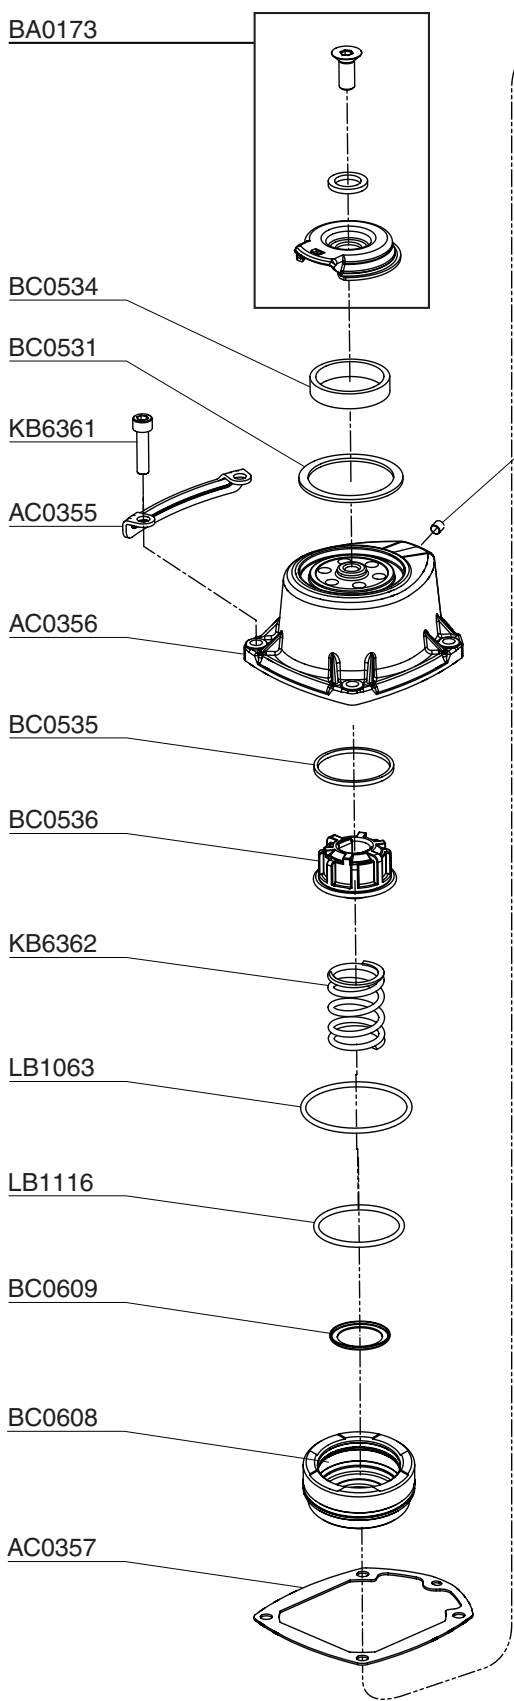

## 57mm Coilnailer

### Parts Reference Guide

Guía de referencia  
de piezas

Pièces Guide  
de référence

Schematic Drawings Inside  
Plano esquemático en el interior  
Schéma intérieur

**Repair Kit  
YK0446**

# SENCO®

Tool # # de herramienta N° de l'outil	Model Modelo Modèle
PAL57F	Flat Coil

- 
**PC0479** ✓  
 1/4" Body  
 Ind. Interchange 1/4" NPT
- 
**PC0486**  
 3/8" Body  
 Ind. Interchange 1/4" NPT
- 
**PC0468** ✓  
 1/4" Body  
 Tru-Flate 1/4" NPT
- 
**PC0474**  
 3/8" Body  
 Tru-Flate 1/4" NPT