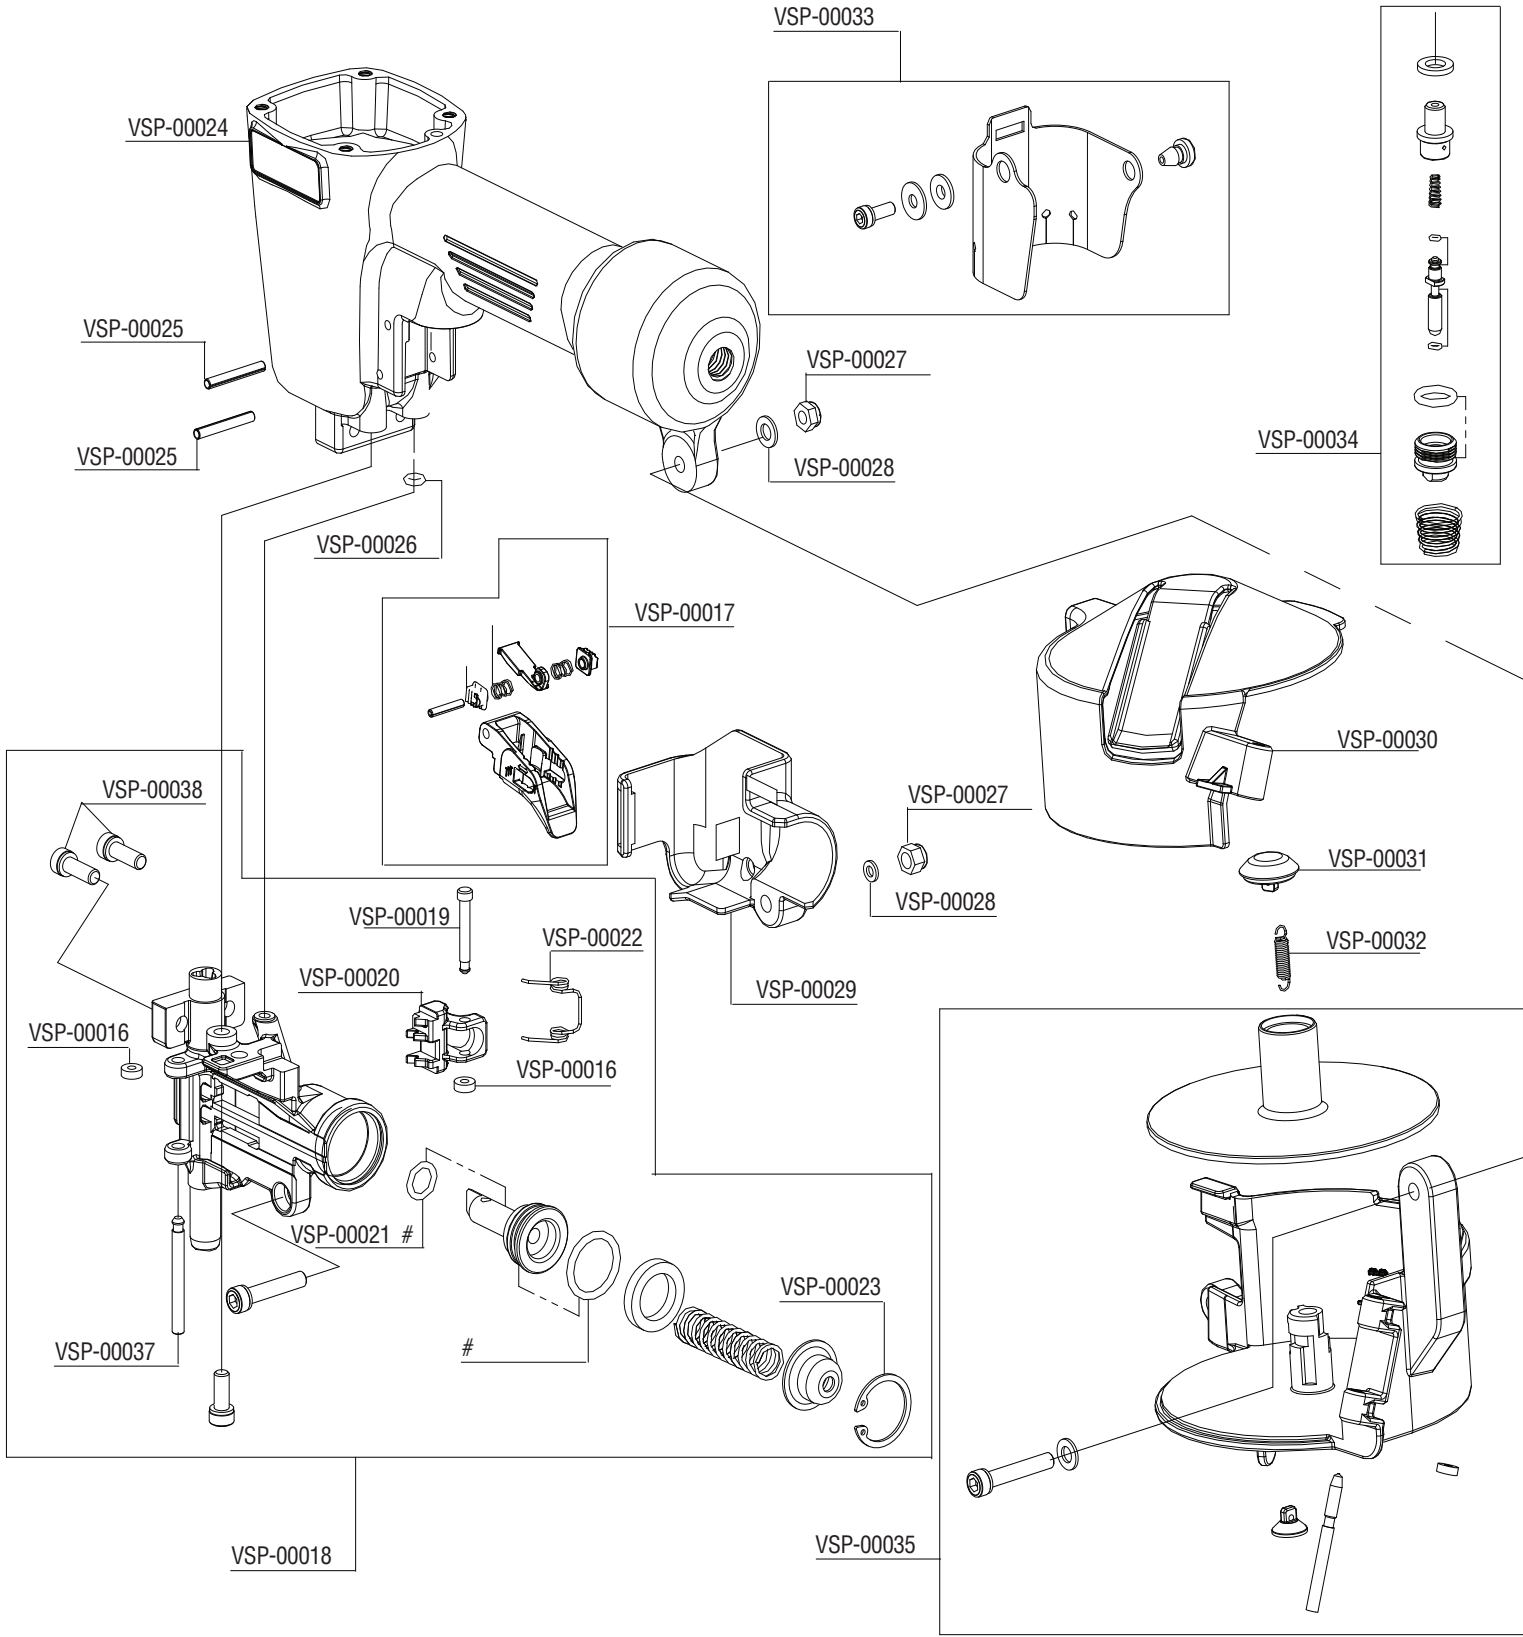

VAE01N • June 10, 2014

32 mm Coil Nailer

CoilPro32

EU DESIGNED PARTS CAN BE DIFFERENT

REPLACEMENT PARTS LIST • LISTA DE PARTES DE REPUESTO • LISTE DE PIÈCES DE RECHANGE

PART NO.	DESCRIPTION	DESCRIPCIÓN	DÉSIGNATION
VSP-00001	DEFLECTOR ASSY	ASAMBLE DE DEFLECTOR	DÉFLECTEUR D'ASSEMBLÉE
VSP-00002	SCREW	TORNILLO	VIS
VSP-00003	WASHER	ARANDELA	RONDELLE
VSP-00004	CAP	TAPA	BOUCHON
VSP-00005	STOP	TOPE	ARRÊT
VSP-00006	SPRING	MUELLE	RESSORT
VSP-00007	SEAL	SELLO	JOINT
VSP-00008	VALVE ASSY	ASAMBLE DE VÁLVULA	VALVE D'ASSEMBLÉE
VSP-00009	SEAL	SELLO	JOINT
VSP-00010	PISTON ASSY	ASAMBLE DE PISTON	PISTON D'ASSEMBLÉE
VSP-00011	CYLINDER ASSY	ASAMBLE DE CYLINDRO	CYLINDRE D'ASSEMBLÉE
VSP-00012	SEAL	SELLO	JOINT
VSP-00013	BUMPER	AMORTIGUADOR	AMORTISSEUR
VSP-00014	SAFETY ASSY	ASAMBLE DE SEGURO	SÉCURITÉ D'ASSEMBLÉE
VSP-00015	DOOR ASSY	ASEMBLE DE PUERTA	PORTE D'ASSEMBLÉE
VSP-00016	BUSING	CASQUILLO	DOUILLE
VSP-00017	TRIGGER ASSY	ASAMBLE DE GATILLO	ESEMBLE GÂCHETTE
VSP-00018	GUIDEBODY ASSY	ASAMBLE DE PLACA DE NARIZ	FRONT D'ASSEMBLÉE
VSP-00019	PIN	PASADOR	GOUPILLE
VSP-00020	FEED PAWL	ALIMENTADOR	POUSOIR
VSP-00021	SEAL	SELLO	JOINT
VSP-00022	SPRING	RESORTE	RESSORT
VSP-00023	C-RING	C-SELLO	C-JOINT
VSP-00024	MAIN BODY	CARCASA	CORPS
VSP-00025	PIN	PASADOR	GOUPILLE
VSP-00026	SEAL	SELLO	JOINT
VSP-00027	NUT	TUERCA	ÉCROU
VSP-00028	WASHER	ARANDELA	RONDELLE
VSP-00029	COVER	PLACA	BOUCLIER ANTIABRASIF
VSP-00030	COVER	PLACA	BOUCLIER ANTIABRASIF
VSP-00031	SPRING/COVER	RESORTE/PLACA	RESSORT/BOUCLIER ANTIABRASIF
VSP-00032	SPRING	MUELLE	RESSORT
VSP-00033	DUST SHIELD ASSY	ASAMBLE CUBIERTA	COUVERCLE D'ASSEMBLÉE
VSP-00034	CORE ASSY	ASAMBLE DE VÁSTAGO	ENSEMBLE NOYAU
VSP-00035	MAGAZINE ASSY	ASAMBLE DE CARGADOR	MAGASIN D'ASSEMBLÉE
VSP-00036	RING	ANILLO	ANNEAU
VSP-00037	PIN	PASADOR	GOUPILLE
VSP-00038	SCREW	TORNILLO	VIS