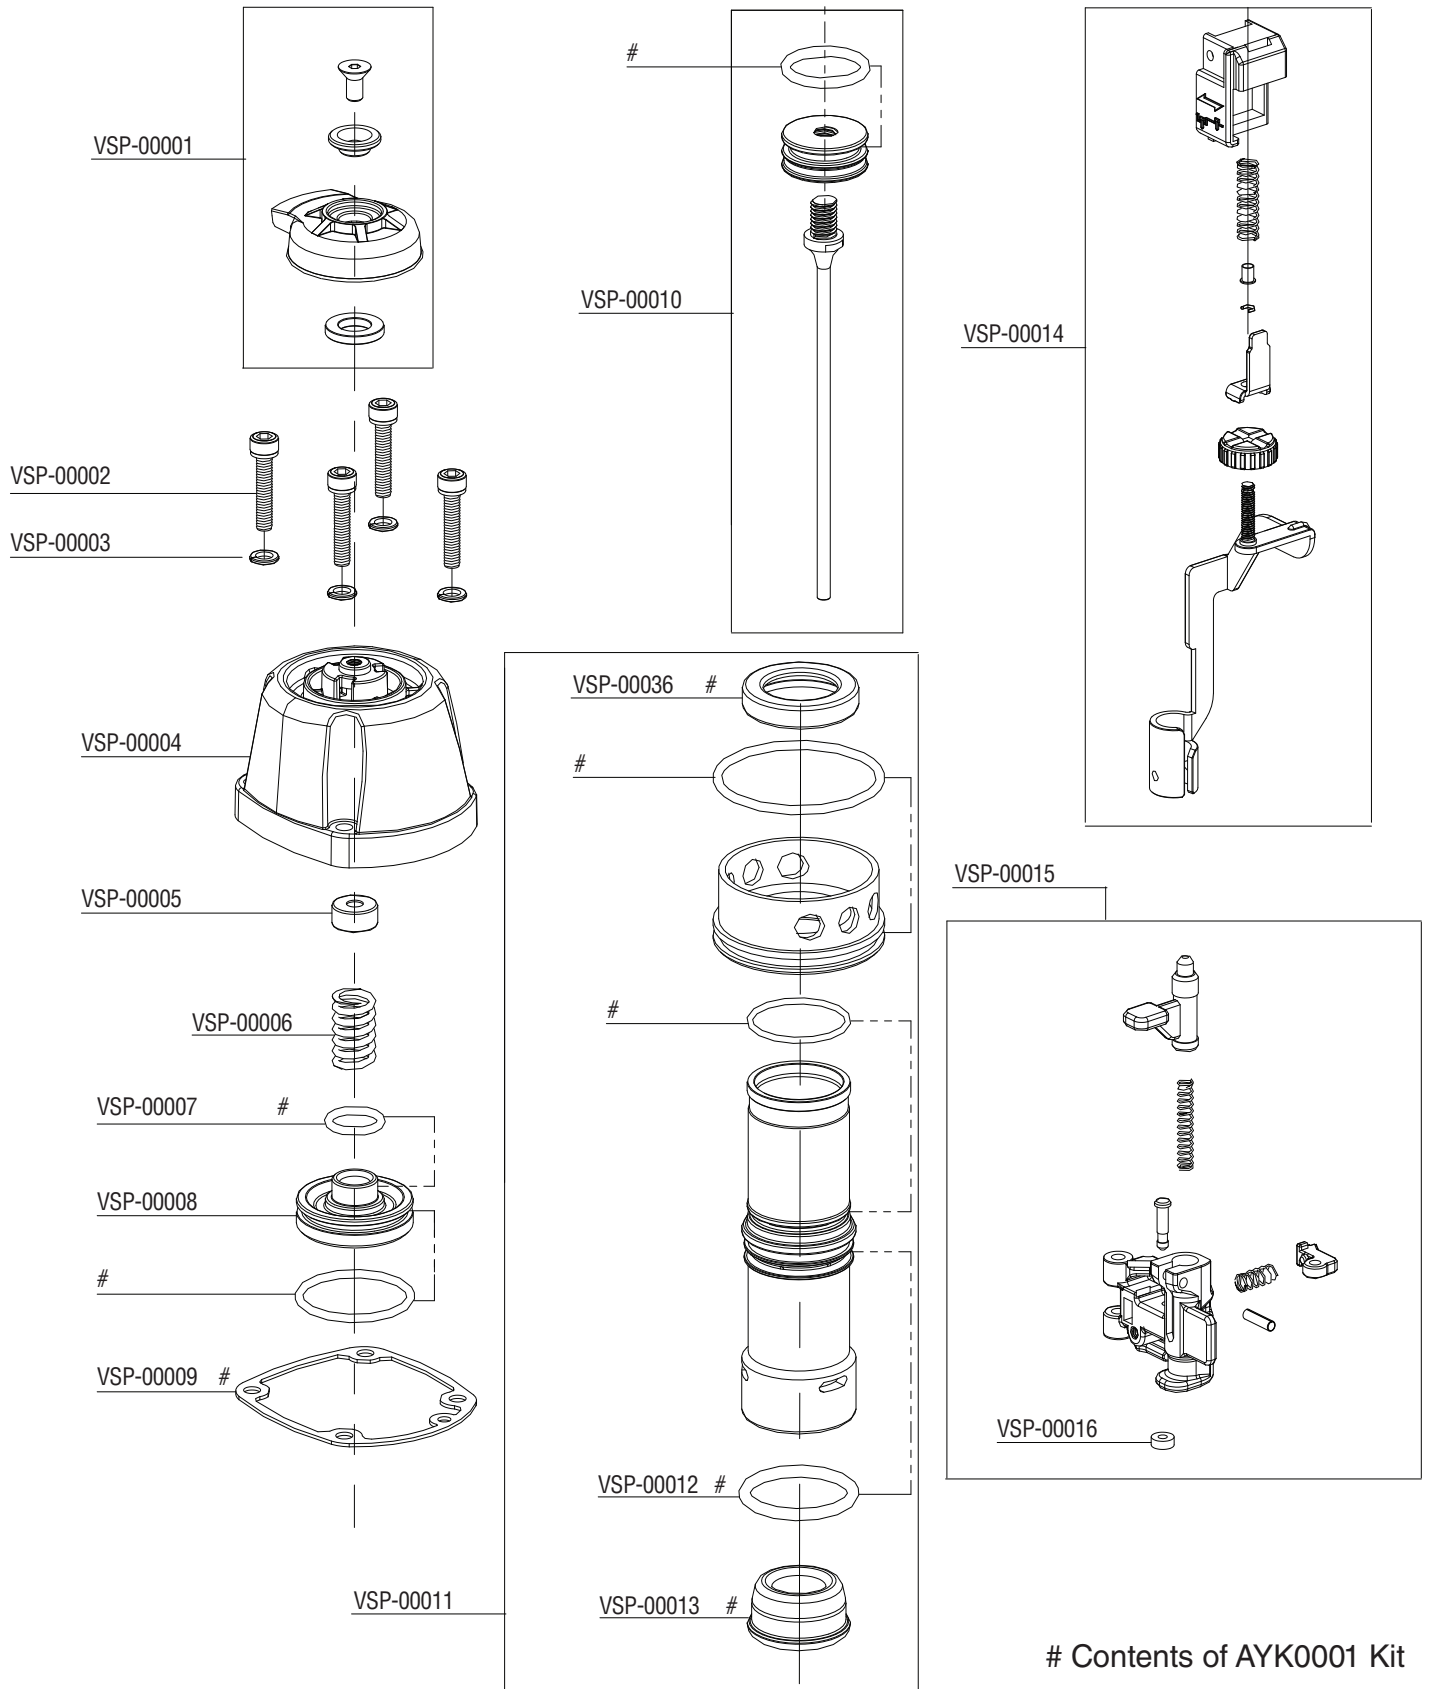

VAE01N • June 10, 2014

32 mm Coil Nailer

CoilPro32

EU DESIGNED PARTS CAN BE DIFFERENT

REPLACEMENT PARTS LIST • LISTA DE PARTES DE REPUESTO • LISTE DE PIÈCES DE RECHANGE

PART NO.	DESCRIPTION	DESCRIPCIÓN	DÉSIGNATION
VSP-00001	DEFLECTOR ASSY	ASAMBLE DE DEFLECTOR	DÉFLECTEUR D'ASSEMBLÉE
VSP-00002	SCREW	TORNILLO	VIS
VSP-00003	WASHER	ARANDELA	RONDELLE
VSP-00004	CAP	TAPA	BOUCHON
VSP-00005	STOP	TOPE	ARRÊT
VSP-00006	SPRING	MUELLE	RESSORT
VSP-00007	SEAL	SELLO	JOINT
VSP-00008	VALVE ASSY	ASAMBLE DE VÁLVULA	VALVE D'ASSEMBLÉE
VSP-00009	SEAL	SELLO	JOINT
VSP-00010	PISTON ASSY	ASAMBLE DE PISTON	PISTON D'ASSEMBLÉE
VSP-00011	CYLINDER ASSY	ASAMBLE DE CYLINDRO	CYLINDRE D'ASSEMBLÉE
VSP-00012	SEAL	SELLO	JOINT
VSP-00013	BUMPER	AMORTIGUADOR	AMORTISSEUR
VSP-00014	SAFETY ASSY	ASAMBLE DE SEGURO	SÉCURITÉ D'ASSEMBLÉE
VSP-00015	DOOR ASSY	ASEMBLE DE PUERTA	PORTE D'ASSEMBLÉE
VSP-00016	BUSING	CASQUILLO	DOUILLE
VSP-00017	TRIGGER ASSY	ASAMBLE DE GATILLO	ESEMBLE GÂCHETTE
VSP-00018	GUIDEBODY ASSY	ASAMBLE DE PLACA DE NARIZ	FRONT D'ASSEMBLÉE
VSP-00019	PIN	PASADOR	GOUPILLE
VSP-00020	FEED PAWL	ALIMENTADOR	POUSOIR
VSP-00021	SEAL	SELLO	JOINT
VSP-00022	SPRING	RESORTE	RESSORT
VSP-00023	C-RING	C-SELLO	C-JOINT
VSP-00024	MAIN BODY	CARCASA	CORPS
VSP-00025	PIN	PASADOR	GOUPILLE
VSP-00026	SEAL	SELLO	JOINT
VSP-00027	NUT	TUERCA	ÉCROU
VSP-00028	WASHER	ARANDELA	RONDELLE
VSP-00029	COVER	PLACA	BOUCLIER ANTIABRASIF
VSP-00030	COVER	PLACA	BOUCLIER ANTIABRASIF
VSP-00031	SPRING/COVER	RESORTE/PLACA	RESSORT/BOUCLIER ANTIABRASIF
VSP-00032	SPRING	MUELLE	RESSORT
VSP-00033	DUST SHIELD ASSY	ASAMBLE CUBIERTA	COUVERCLE D'ASSEMBLÉE
VSP-00034	CORE ASSY	ASAMBLE DE VÁSTAGO	ENSEMBLE NOYAU
VSP-00035	MAGAZINE ASSY	ASAMBLE DE CARGADOR	MAGASIN D'ASSEMBLÉE
VSP-00036	RING	ANILLO	ANNEAU
VSP-00037	PIN	PASADOR	GOUPILLE
VSP-00038	SCREW	TORNILLO	VIS