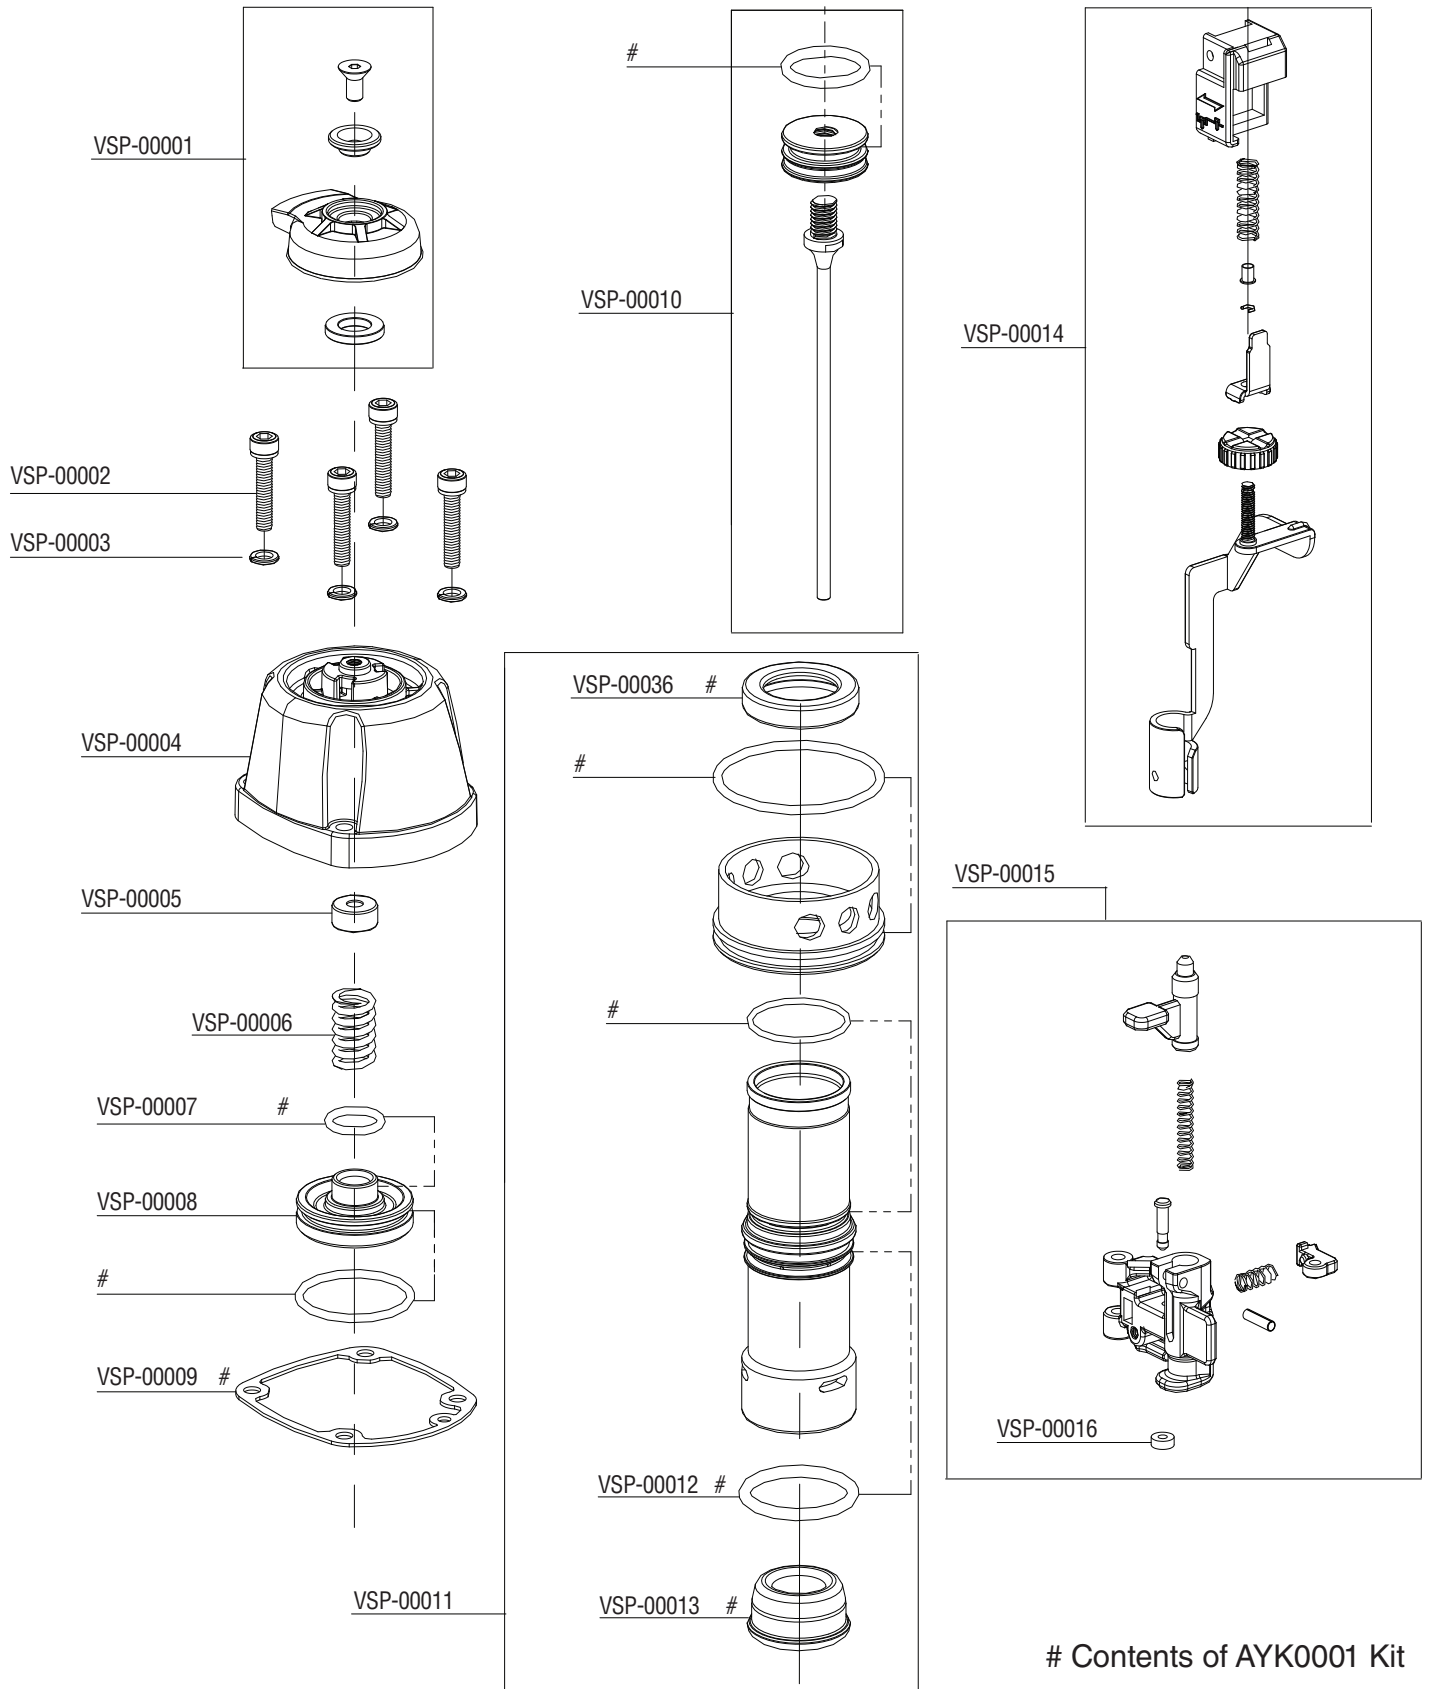

## **32mm Coil Nailer**

**Parts Reference Guide**  
**Guía de referencia**  
**de piezas**  
**Pièces Guide**  
**de référence**

Schematic Drawings Inside  
Plano esquemático en el interior  
Schéma intérieur

### REPLACEMENT PARTS LIST • LISTA DE PARTES DE REPUESTO • LISTE DE PIÈCES DE RECHANGE

PART NO.	DESCRIPTION	DESCRIPCIÓN	DÉSIGNATION
VSP-00001	DEFLECTOR ASSY	ASAMBLE DE DEFLECTOR	DÉFLECTEUR D'ASSEMBLÉE
VSP-00002	SCREW	TORNILLO	VIS
VSP-00003	WASHER	ARANDELA	RONDELLE
VSP-00004	CAP	TAPA	BOUCHON
VSP-00005	STOP	TOPE	ARRÊT
VSP-00006	SPRING	MUELLE	RESSORT
VSP-00007	SEAL	SELLO	JOINT
VSP-00008	VALVE ASSY	ASAMBLE DE VÁLVULA	VALVE D'ASSEMBLÉE
VSP-00009	SEAL	SELLO	JOINT
VSP-00010	PISTON ASSY	ASAMBLE DE PISTON	PISTON D'ASSEMBLÉE
VSP-00011	CYLINDER ASSY	ASAMBLE DE CYLINDRO	CYLINDRE D'ASSEMBLÉE
VSP-00012	SEAL	SELLO	JOINT
VSP-00013	BUMPER	AMORTIGUADOR	AMORTISSEUR
VSP-00014	SAFETY ASSY	ASAMBLE DE SEGURO	SÉCURITÉ D'ASSEMBLÉE
VSP-00015	DOOR ASSY	ASEMBLE DE PUERTA	PORTE D'ASSEMBLÉE
VSP-00016	BUSING	CASQUILLO	DOUILLE
VSP-00017	TRIGGER ASSY	ASAMBLE DE GATILLO	ESEMBLE GÂCHETTE
VSP-00018	GUIDEBODY ASSY	ASAMBLE DE PLACA DE NARIZ	FRONT D'ASSEMBLÉE
VSP-00019	PIN	PASADOR	GOUPILLE
VSP-00020	FEED PAWL	ALIMENTADOR	POUSOIR
VSP-00021	SEAL	SELLO	JOINT
VSP-00022	SPRING	RESORTE	RESSORT
VSP-00023	C-RING	C-SELLO	C-JOINT
VSP-00024	MAIN BODY	CARCASA	CORPS
VSP-00025	PIN	PASADOR	GOUPILLE
VSP-00026	SEAL	SELLO	JOINT
VSP-00027	NUT	TUERCA	ÉCROU
VSP-00028	WASHER	ARANDELA	RONDELLE
VSP-00029	COVER	PLACA	BOUCLIER ANTIABRASIF
VSP-00030	COVER	PLACA	BOUCLIER ANTIABRASIF
VSP-00031	SPRING/COVER	RESORTE/PLACA	RESSORT/BOUCLIER ANTIABRASIF
VSP-00032	SPRING	MUELLE	RESSORT
VSP-00033	DUST SHIELD ASSY	ASAMBLE CUBIERTA	COUVERCLE D'ASSEMBLÉE
VSP-00034	CORE ASSY	ASAMBLE DE VÁSTAGO	ENSEMBLE NOYAU
VSP-00035	MAGAZINE ASSY	ASAMBLE DE CARGADOR	MAGASIN D'ASSEMBLÉE
VSP-00036	RING	ANILLO	ANNEAU
VSP-00037	PIN	PASADOR	GOUPILLE
VSP-00038	SCREW	TORNILLO	VIS